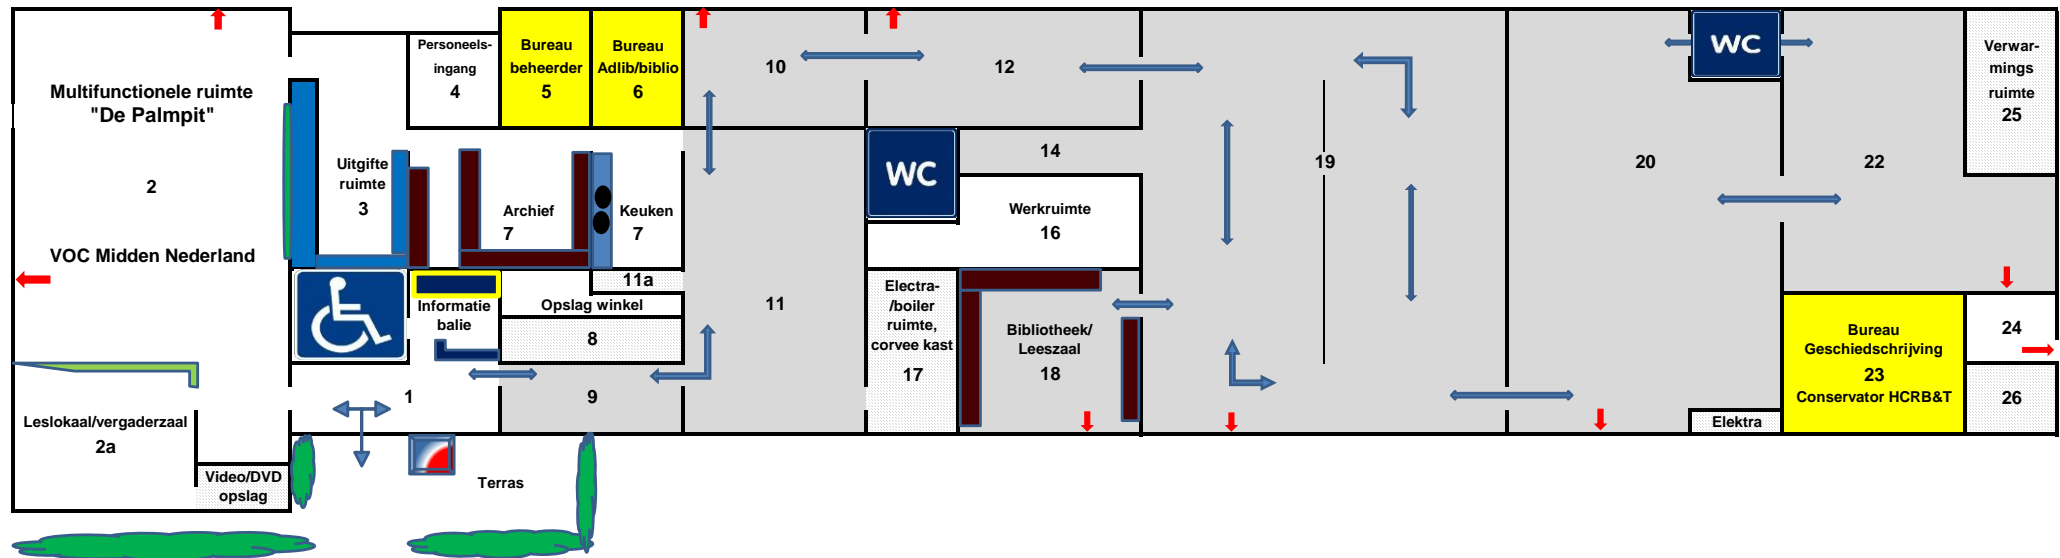

Historische Collectie Bevoorradings- en Transporttroepen

INDELING GEBOUW V20

24-10-2021

- 1 Hoofdingang
- 2 Multifunctionele ruimte
- 2a Leslokaal/vergaderzaal
- 3 Uitgifte ruimte
- 4 Personeelsingang
- 5 Bureau Beheerder
- 6 Bureau Adlib/bibliotheek

- 7 Archief HCRB&T/keuken
- 8 Opslag winkel
- 9 Ingang expositie HCRB&T
- 10 Expositieruimte
- 11 Expositieruimte
- 11a Afgesloten ruimte
- 12 Expositieruimte

- 14 Gang
- 15 Toilet
- 16 Werkruimte
- 17 Electraruimte/boiler
- 18 Bibliotheek/leeszaal
- 19 Expositieruimte
- 20 Expositieruimte

- 21 Toilet
- 22 Expositieruimte
- 23 Bureau Geschiedschrijving
- 24 Hal/achteruitgang
- 25 Verwarmingsruimte
- 26 Electrakast